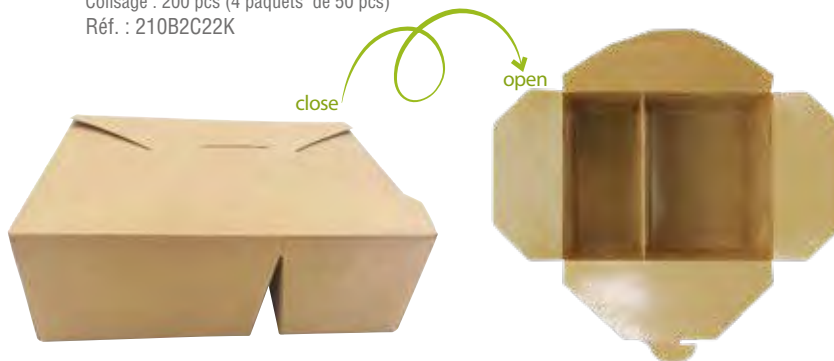

36 oz 1090 ml L214 x W160 x H47mm
Colisage : 200 pcs (4 paquets de 50 pcs)
Réf. : 210B2C22K

**Boîte repas carton kraft 2 compartiments
/ 2-compartment kraft cardboard meal box**

35 oz 1040 ml L168 x W135 x H65mm
Colisage : 200 pcs (4 paquets de 50 pcs)
Réf. : 210B2C88K