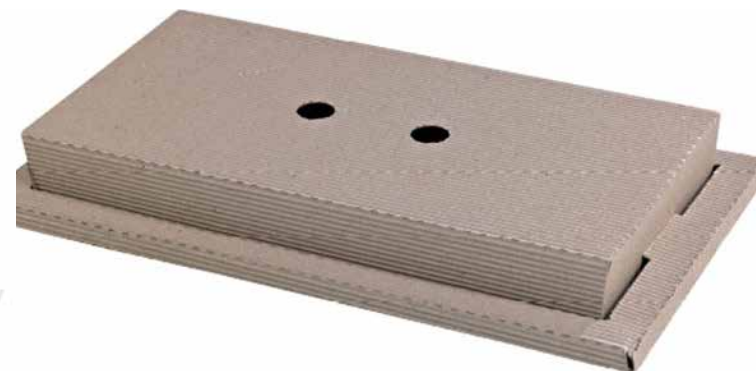

**Insert carton pour boîtes «Kray» /
Cardboard tray with green inside for
«kray» boxe**

L410 x W270 x H25mm
Colisage : 25 pcs (1 paquet de 25 pcs)
Réf. : 210TRAKRAY41

**Plateau repas carton kraft ondulé «Chokra» /
«Chokra» corrugated kraft/brown meal tray**
L440 x W260 x H28mm
Colisage : 50 pcs (1 paquet de 50 pcs)
Réf. : 210CHOKBASE2