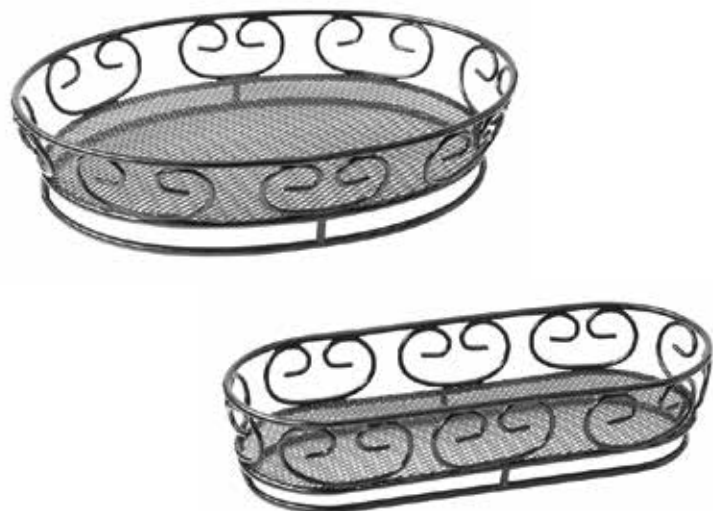

Panier métal noir ovale / Black oval metal basket

L230 x W165 x H50mm
Colisage : 6 pcs (1 paquet de 6 pcs)
Réf. : 294BASKO22

L230 x W95 x H50mm
Colisage : 6 pcs (1 paquet de 6 pcs)
Réf. : 294BASKO23