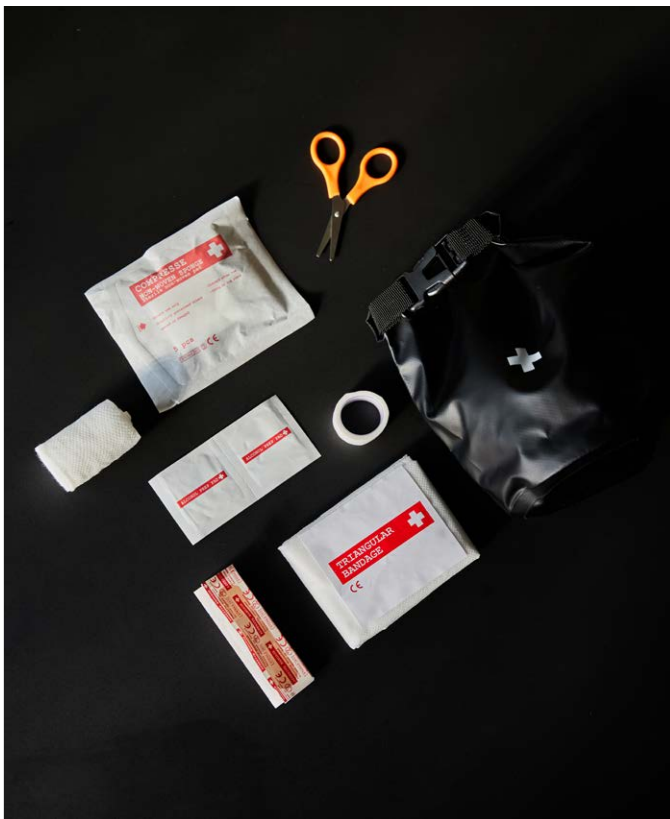

Ensiapusetti

Kätevä ja kattava ensiapupakkaus, jota voit pitää aina mukanasasi.

Ensiapusetti

Tuoteno 5017642 | Väri Musta |

Mitat: 13x9x7cm |

Materiaali 100% polyesteri | Painatuskoodi 11 |

Pakk.tyyppi Hangtag |

Hoito-ohjeet Pyyhi liinalla.

Hinta: 9,00 €

Ensiapusetti vesitiivis

Tuoteno 5018205 | Väri Musta |

Mitat: 12x5,5x24cm |

Materiaali 250D vedenpitävä nailon | Painatuskoodi 11 |

Pakk.tyyppi Bulk |

Hoito-ohjeet Pyyhi liinalla.

Hinta: 13,00 €