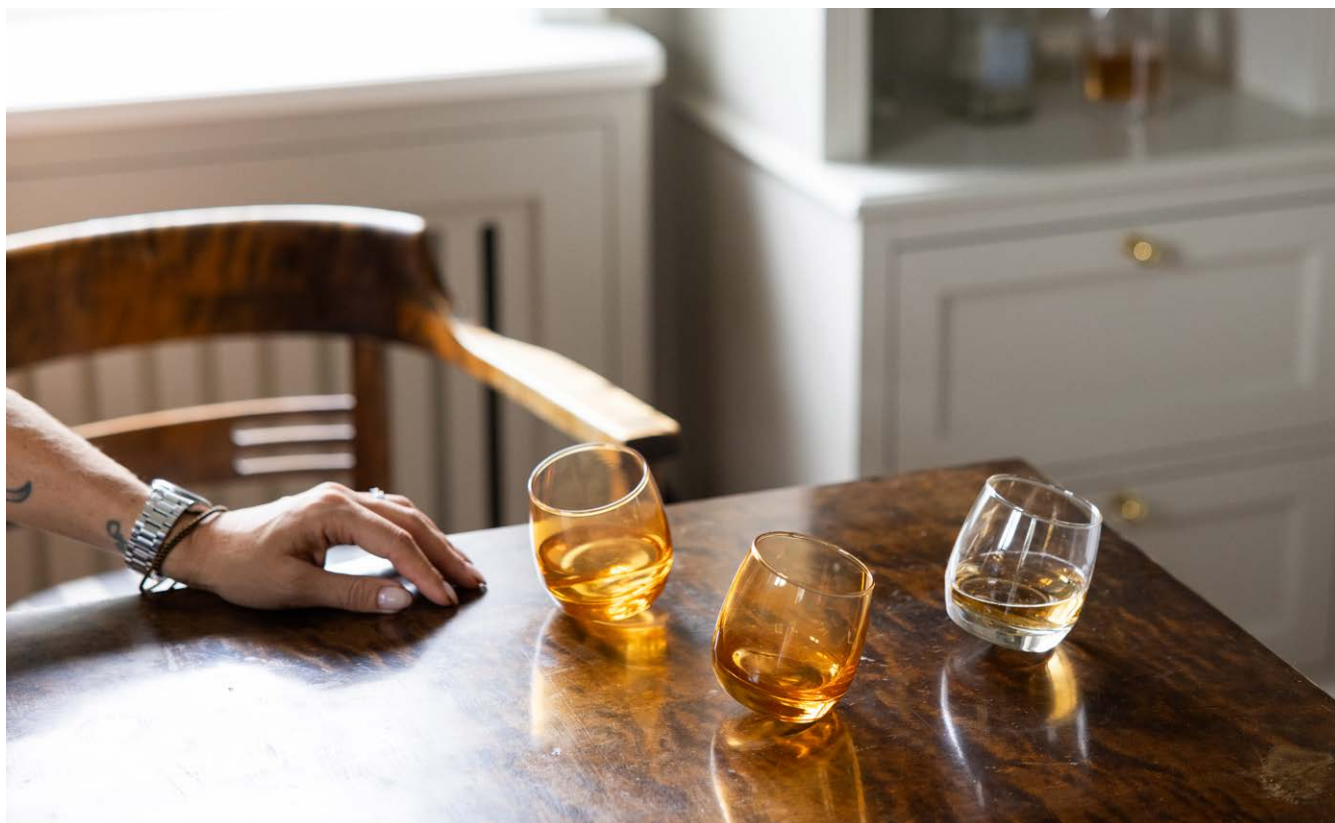

Club juomakivet, 9 kpl

Tuotenumro 5016350 | Väri Harmaa |
Mitat: 2x2x2cm |
Materiaali Liuskekivi |
Pakk.tyyppi Box |
Hoito-ohjeet Käsipesu. Ruokaturvallinen.
Hinta: 18,00 €

Blanka vesilasi

Käytännöllinen ja tyylikäs arkilasi kaikenlaisille juomille. Muotoilu on ainutlaatuinen, ja siinä on tunnusomaiset raidat. Valmistettu ohuesta kristallilasista, joka sopii täydellisesti juomakokemuksesi parantamiseen. Tilavuus 40cl. Toimitetaan klassisessa lahjapakkauksessa. 4 kpl. Astianpesukoneen kestävä. Elintarviketurvallinen