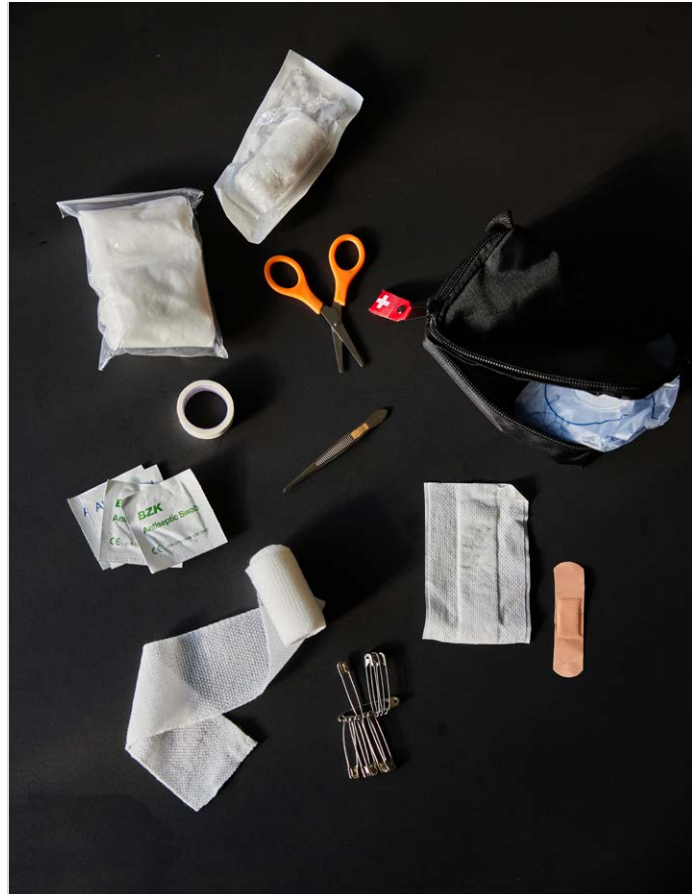

Ensiapusetti

Kätevä ja kattava ensiapupakkaus, jota voit pitää aina mukanasasi.

Ensiapusetti

Tuoteno 5017642 | Väri Musta |

Mitat: 13x9x7cm |

Materiaali 100% polyesteri | Painatuskoodi 11 |

Pakk.tyyppi Hangtag |

Hoito-ohjeet Pyyhi liinalla.

Hinta: 9,00 €

Ensiapusetti vesitiivis

Tuoteno 5018205 | Väri Musta |

Mitat: 12x5,5x24cm |

Materiaali 250D vedenpitävä nailon | Painatuskoodi 11 |

Pakk.tyyppi Bulk |

Hoito-ohjeet Pyyhi liinalla.

Hinta: 13,00 €