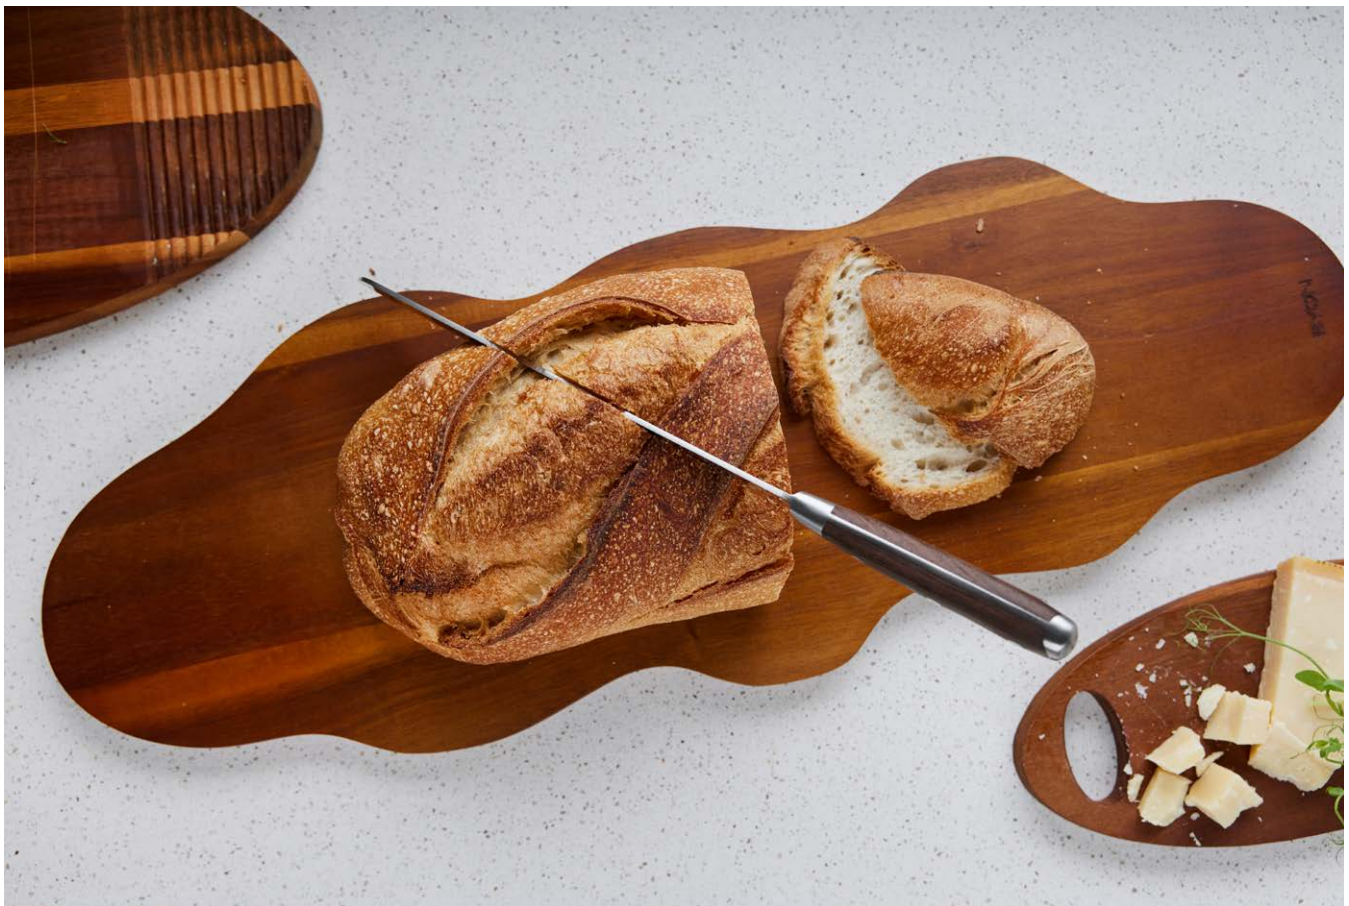

Ante leikkuulauta keskikokoinen

Tuotenro 5018381 | **Väri** Tummanruskea |
Mitat: 50x22,5x2cm |
Hinta: 36,00 €

Flowy

BYON

SIVU 53

Kuten nimi paljastaa, Flowy on aaltoilevaa tyyppiä. Aaltoilevia, orgaanisia muotoja, jotka näyttävät parhaimmalta huomion keskipisteenä – keskellä pöytää. Flowy on leikkuu- ja tarjoilulauta, jota on vaikea vastustaa. Sertifioidusta akaasiasta valmistettu kaunis lauta juuston, herkkujen, leivän tai tapasten tarjoiluun. Saatavana kahdessa koossa.

Leikkuulauta Flowy S

Tuotenro 5210000204 | **Väri** Tummanruskea |
Mitat: 40x20x2cm |
Hinta: 22,00 €

Sten

Tutustu Sten-mallistoon, jossa yhdistyy kaikki oikealla tavalla: kestävyys, kauneus, ajaton muotoilu ja toiminnallisuus. Jokainen tämän malliston tuote on erinomainen ja käytännöllinen lahja. Sarja sisältää viinicoolerin, jota voi käyttää myös maljakkona, morttelin ja kulhon. Ne on valmistettu beigestä travertiini marmorista. Sävyjen vaihtelut tekevät jokaisesta tuotteesta ainutlaatuisen.