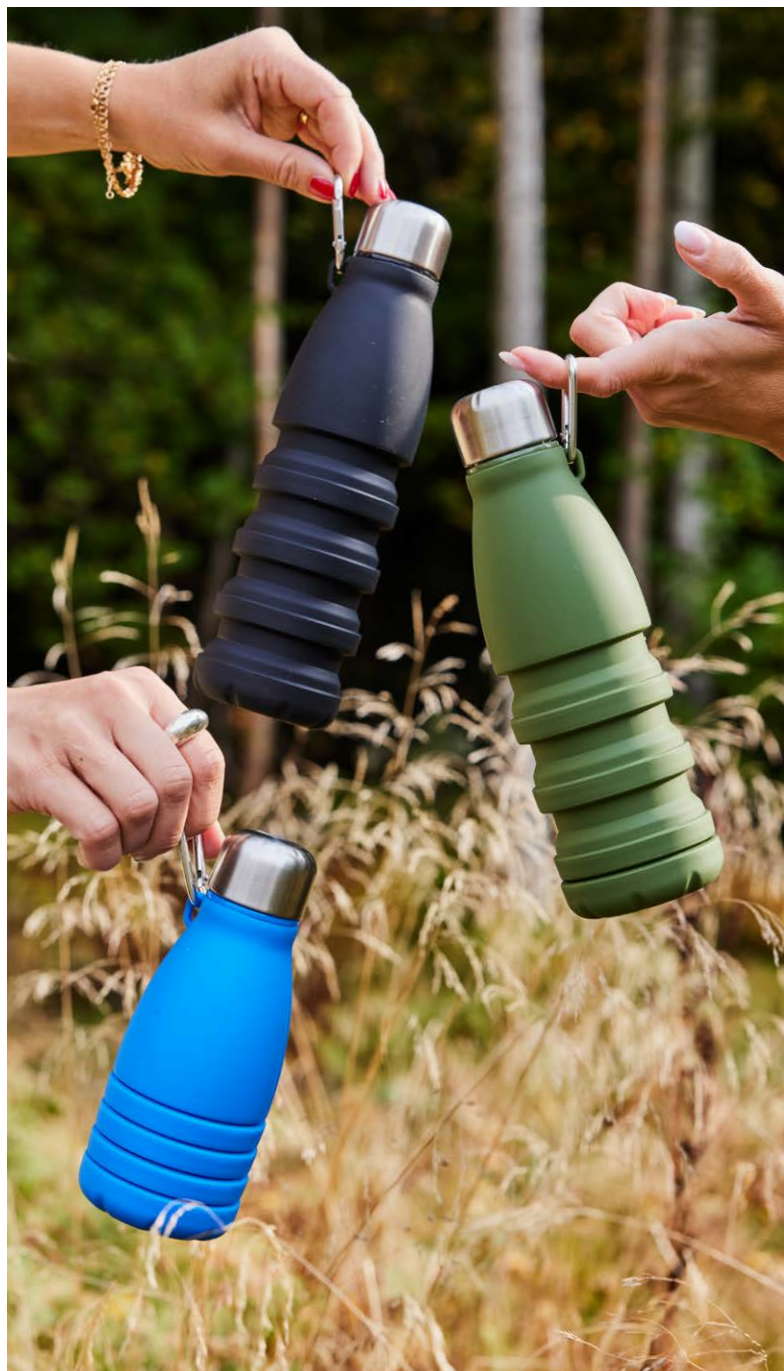

Hinta: 9,00 €

Stig

sagaform

Stig on kevyt ja käytännöllinen juomapullo taittavasta BPA-vapaasta muovista. Pullo voidaan helposti kiinnittää reppuun tai säilyttää taitettuna. Pullo avautuu helposti kun sitä täytetään vedellä. Saatavana kolmessa ihanassa värissä.