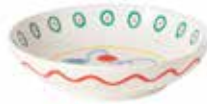

**Soup/pasta bowl
tulip 25**
NAP231-TUL
D22.9 H5.7 cm | 94 cl
[6]